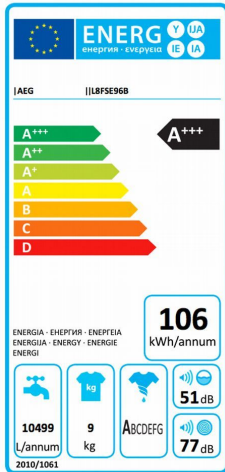

€ 949,99
 (5 jaar garantie)

Eigenschappen:

Bediening via app	nee
Beveiliging tegen waterschade	ja
Breedte	60 cm
Diepte	60.5 cm
Droogresultaat	A
Eindsignaal programma	ja
Energieklasse	A+++
Extra water	ja
Geluidsniveau centrifugeren	77 dB(A)